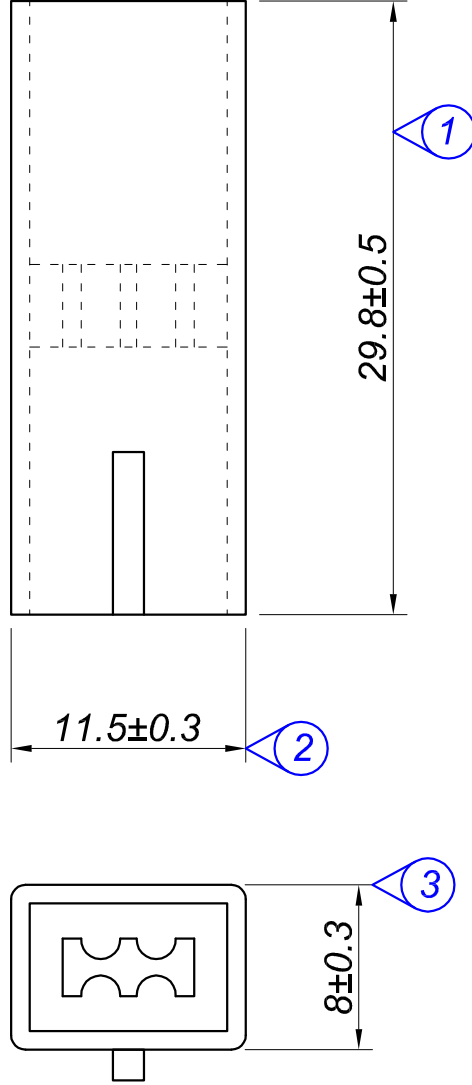

PARÇA KODU PART CODE	PARÇA ADI PART NAME	Renk Color	Malzeme Material
TM 1803.0100	1'Lİ KLEMENS BOŞ	ŞEFFAF / TRANSPARENT	PA 66 / V2
TM 1803.0101	1'Lİ KLEMENS DOLU	ŞEFFAF / TRANSPARENT	PA 66 / V2

Resmin Üzerinden Ölçü Almayınız
Don't use the drawing for measuring purpose

TM 1803.0100

TM 1803.0101 - Montajlı / Assembled

Tarih / Date	22.03.2011	İmza /Signature	Ölçek / Scale			
Çizen / Desing	M.Yağcı		3 / 1			
Onay / Approval	S.Gölcük		No		Değişiklik / Revision	Tarih/Date
	Parça Adı: Part Name	1'Lİ KLEMENS			Parça Kodu: Part Code	TM 1803.0100